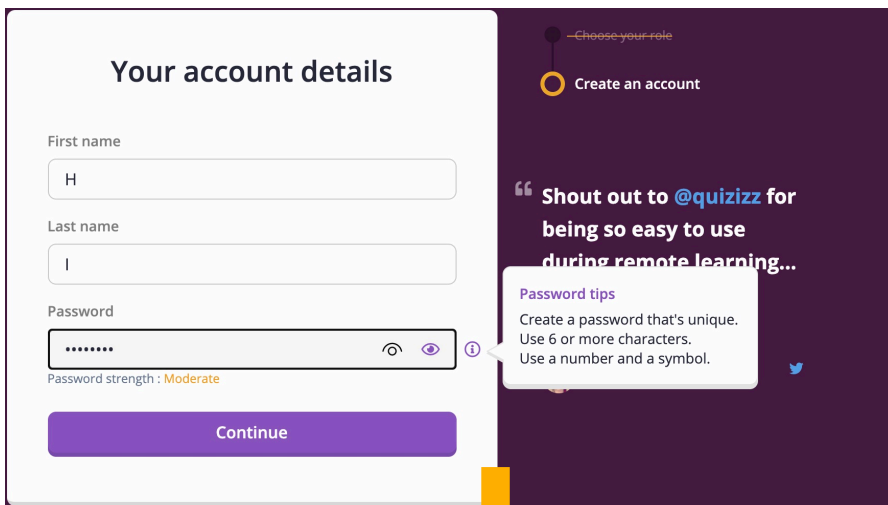

# Quizizz の登録手順 (学生用)

メールアドレスを入力

- ・ Gmailアドレスを持っていればGoogle
  - ・ MicrosoftのアドレスがあればMicrosoft
- を使うと、パスワードの設定の手間が省けます

持っていない人は下の欄に登録するメールアドレスを入れてください

誕生日を入れます。

Google/Microsoft のアドレスを使うところの段階 (Your account details) が省略されます

パスワードは6文字以上、数字と記号(@や&や\$や%などなど) を混ぜてください

これが出てきたら、「Accept invite」を押してください