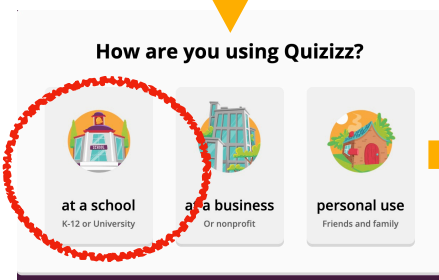

# Quizizz の登録手順 (学生用)

メールアドレスを入力

- ・ Gmailアドレスを持っていればGoogle
  - ・ MicrosoftのアドレスがあればMicrosoft
- を使うと、パスワードの設定の手間が省けます

持っていない人は下の欄に登録するメールアドレスを入れてください

誕生日を入れます。

Google/Microsoft のアドレスを使うところの段階 (Your account details) が省略されます

パスワードは6文字以上、数字と記号(@や&や\$や%などなど) を混ぜてください

これが出てきたら、「Accept invite」を押してください