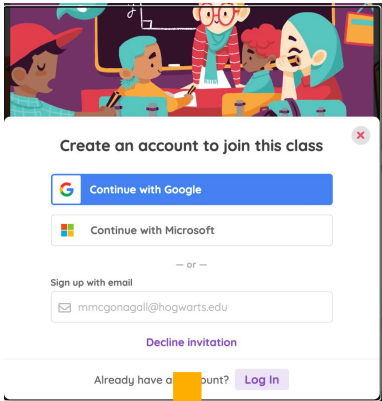

# Quizizz の登録手順 (学生用)

メールアドレスを入力

- ・ Gmailアドレスを持っていればGoogle
  - ・ MicrosoftのアドレスがあればMicrosoft
- を使うと、パスワードの設定の手間が省けます

持っていない人は下の欄に登録するメールアドレスを入れてください

誕生日を入れます。

Google/Microsoft のアドレスを使うところの段階 (Your account details) が省略されます

パスワードは6文字以上、数字と記号(@や&や\$や%などなど) を混ぜてください

これが出てきたら、「Accept invite」を押してください