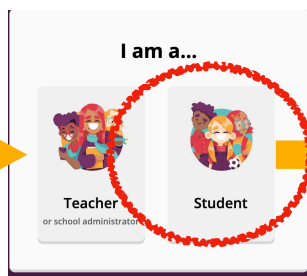

# Quizizz の登録手順 (学生用)

メールアドレスを入力

- ・ Gmailアドレスを持っていればGoogle
  - ・ MicrosoftのアドレスがあればMicrosoft
- を使うと、パスワードの設定の手間が省けます

持っていない人は下の欄に登録するメールアドレスを入れてください

誕生日を入れます。

Google/Microsoft のアドレスを使うところの段階 (Your account details) が省略されます

パスワードは6文字以上、数字と記号(@や&や\$や%などなど) を混ぜてください

これが出てきたら、「Accept invite」を押してください