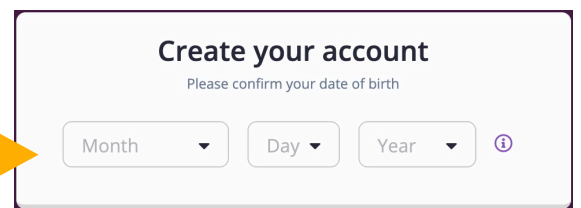

# Quizizz の登録手順 (学生用)

メールアドレスを入力

- ・ Gmailアドレスを持っていればGoogle
  - ・ MicrosoftのアドレスがあればMicrosoft
- を使うと、パスワードの設定の手間が省けます

持っていない人は下の欄に登録するメールアドレスを入れてください

誕生日を入れます。

Google/Microsoft のアドレスを使うところの段階 (Your account details) が省略されます

パスワードは6文字以上、数字と記号(@や&や\$や%などなど) を混ぜてください

これが出てきたら、「Accept invite」を押してください